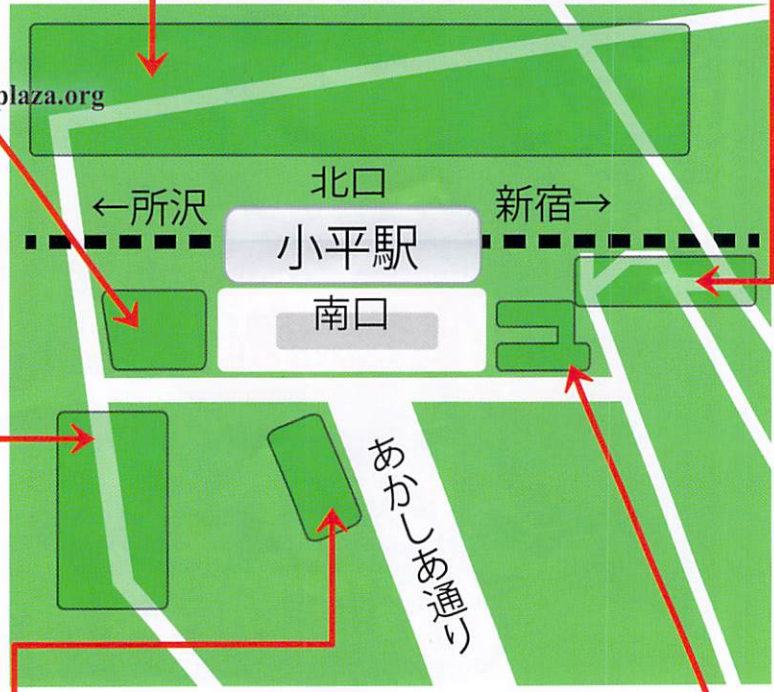

<http://www.greenplaza.org>

お茶・のり 松風新井園 042-345-2377	ミスタードーナツ 042-345-1555	グリーンプラザ歯科医院 042-341-8148	不動産 賃貸 兼七 042-344-6735
手づくりパン サンメリー 042-344-8834	メガネ 凡凡堂 042-345-2366	東京スター銀行 042-343-0131	直火式自家焙煎珈琲 永田珈琲 042-345-9733
シマダカメラ 042-344-8478	処方箋受付・保険請求 小平薬局 042-341-6204	美容室 Seibu 042-343-2288	ニチイ学館小平教室 042-524-0704

ルネウエストロード商店会

スナック 昂 042-344-4428	(株)松屋フーズ 042-349-0290	理容 ZEN オマタ 042-343-3853	居酒屋 カラオケ道場 042-345-7415
美容室コムアンレーヴ 042-347-0480	セブイレブン 042-347-0389	清川そば店 042-341-0511	中丸鮮魚店 042-341-0153
村野ビル 042-341-1310	小平整骨院 042-341-2931	居酒屋 よっちゃん酒場 042-343-5922	南利予フーズ だんごの美好 042-342-5720
(有)肉のふじや 042-341-1890	フティック PINO 042-342-6539	スーパー (株)あまいけ 042-348-7701	村野調剤薬局 342-344-5767
スクールIE 042-348-8666	みその診療所 042-342-7270	(株)ジャクパ 042-345-6111	サロン・ド ブランシエーージュ 042-344-2033
うさぎ薬局 042-347-0688	インドカレー・パルス 042-344-5477	はなの舞 042-348-3160	モスバーガー小平駅前店 042-349-2333
白矢眼科 042-341-0219	Lounge Bar Fu-an 042-344-9606	不動産と保険代理店 (株)GKプランニング 042-349-1222	不動産 (株)ミヤライズ 042-341-0447
(株)アルコ住宅販売 042-308-6060	福・福屋 042-344-7388	星野事務所 042-341-0134	もみじ整体院 042-207-1446
小平駅前皮膚科クリニック 042-349-2812	東亜不動産秋山(株)小平店 042-344-0212	和田輪業 042-342-1606	エース薬局 042-313-2581

ルネセブン街商店会

中国家庭料理 一品菜 042-347-5885	直火式自家焙煎 珈琲の香 042-342-5777	きもの さ 蔵 042-347-0078	美容室 GREAT FRUITS HAIR 042-344-5530	Florist NOZAKI 042-347-0878	旬彩讃岐うどん 橙 や 042-207-9600	CD&DVD サウンドエッセンス 042-346-1121